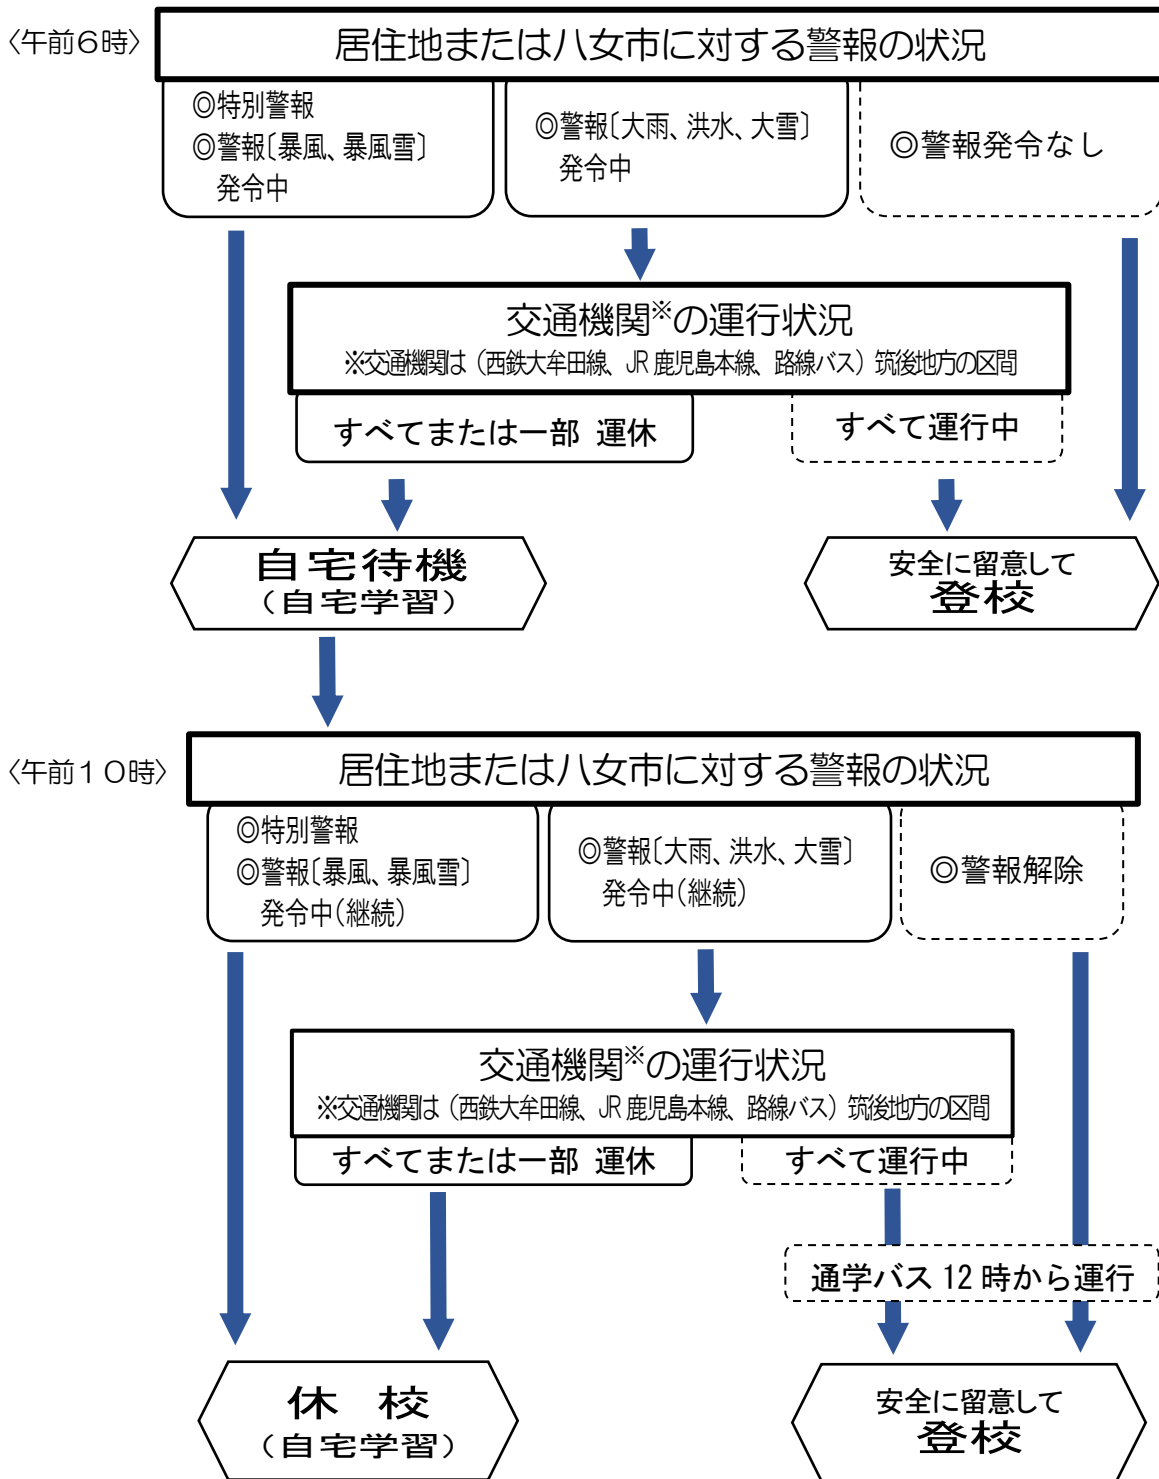

## 自然災害等の発生時における生徒の登校について《チャート図》

### 〈お願い〉

学校からの自宅待機、終日自宅学習の指示がない場合においても、自宅または通学路において、危険と判断される場所がある場合は、保護者の判断で生徒を登校させないでください（地震、河川の氾濫、土砂災害などを含む）。なお、その場合は、登校できない旨を学校にお知らせください。