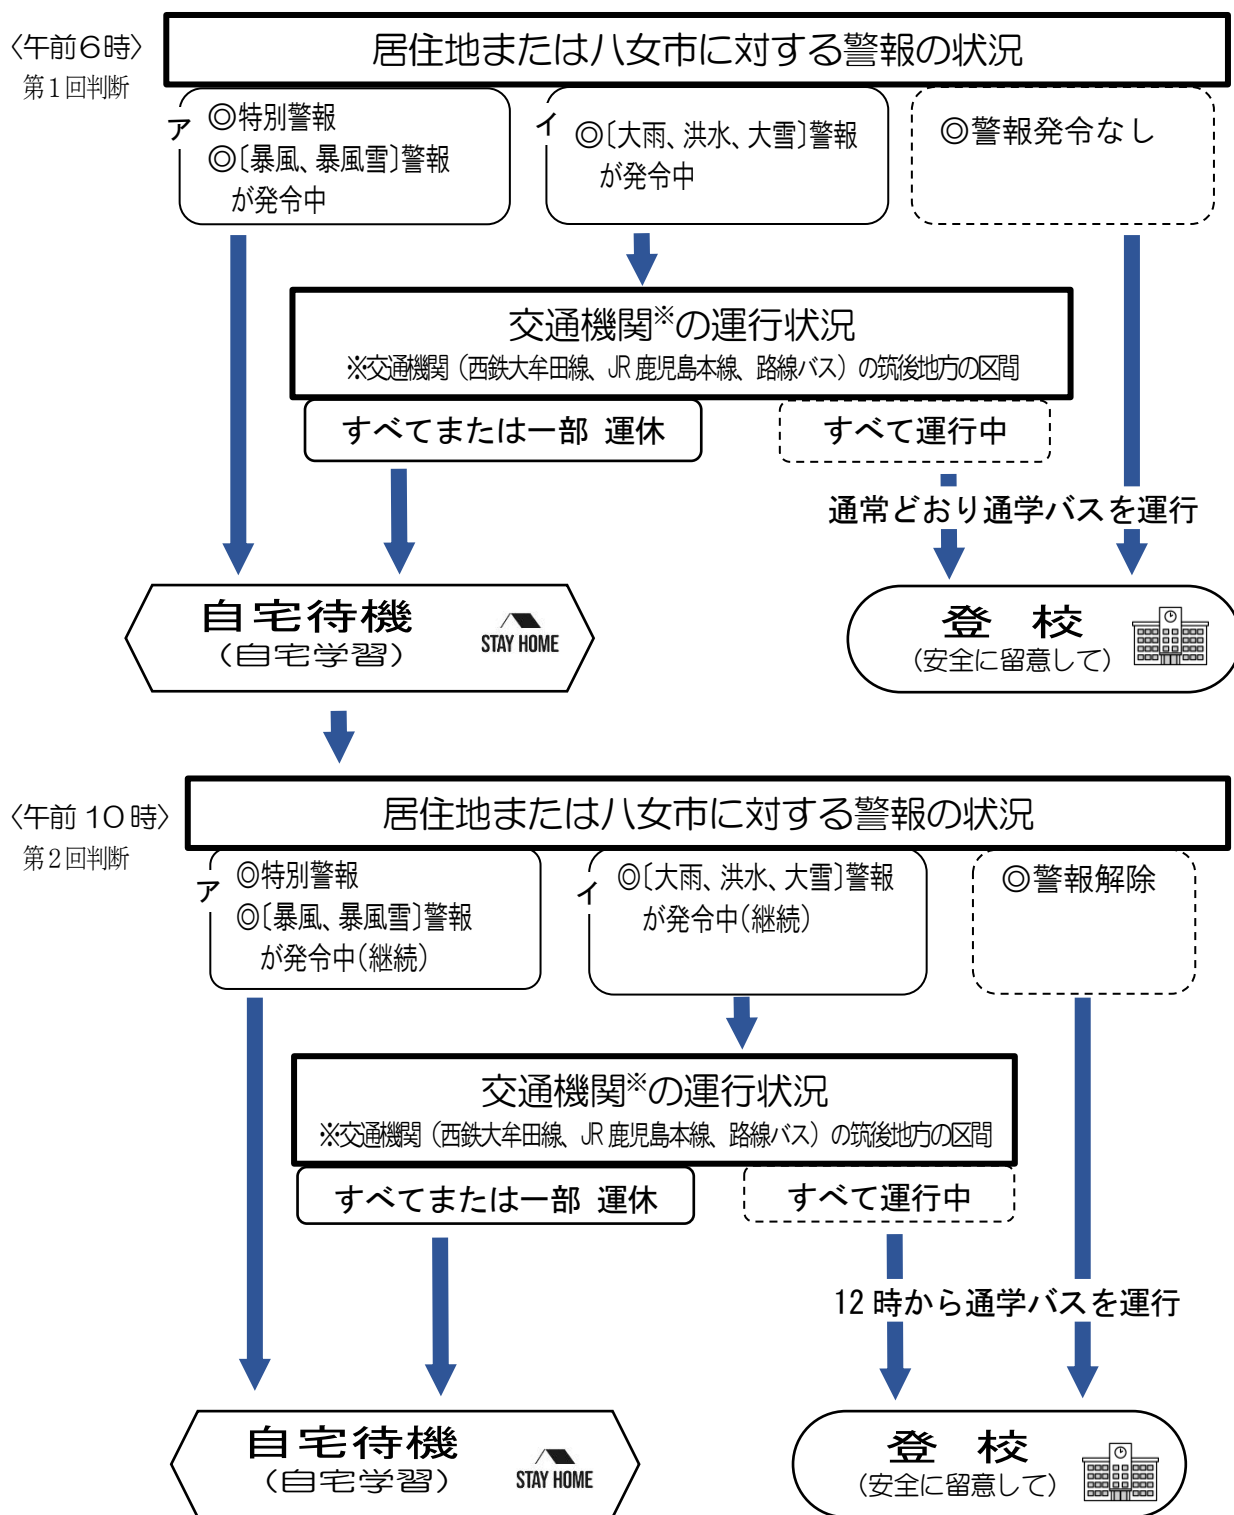

## 自然災害等の発生時における生徒の登校について《チャート図》

### 〈お願い〉

学校からの自宅待機の指示がない場合においても、自宅または通学路において、危険と判断される場所がある場合は、保護者の判断で生徒を登校させないでください（地震、河川の氾濫、土砂災害などを含む）。なお、その場合は、登校できない旨を学校にお知らせください。