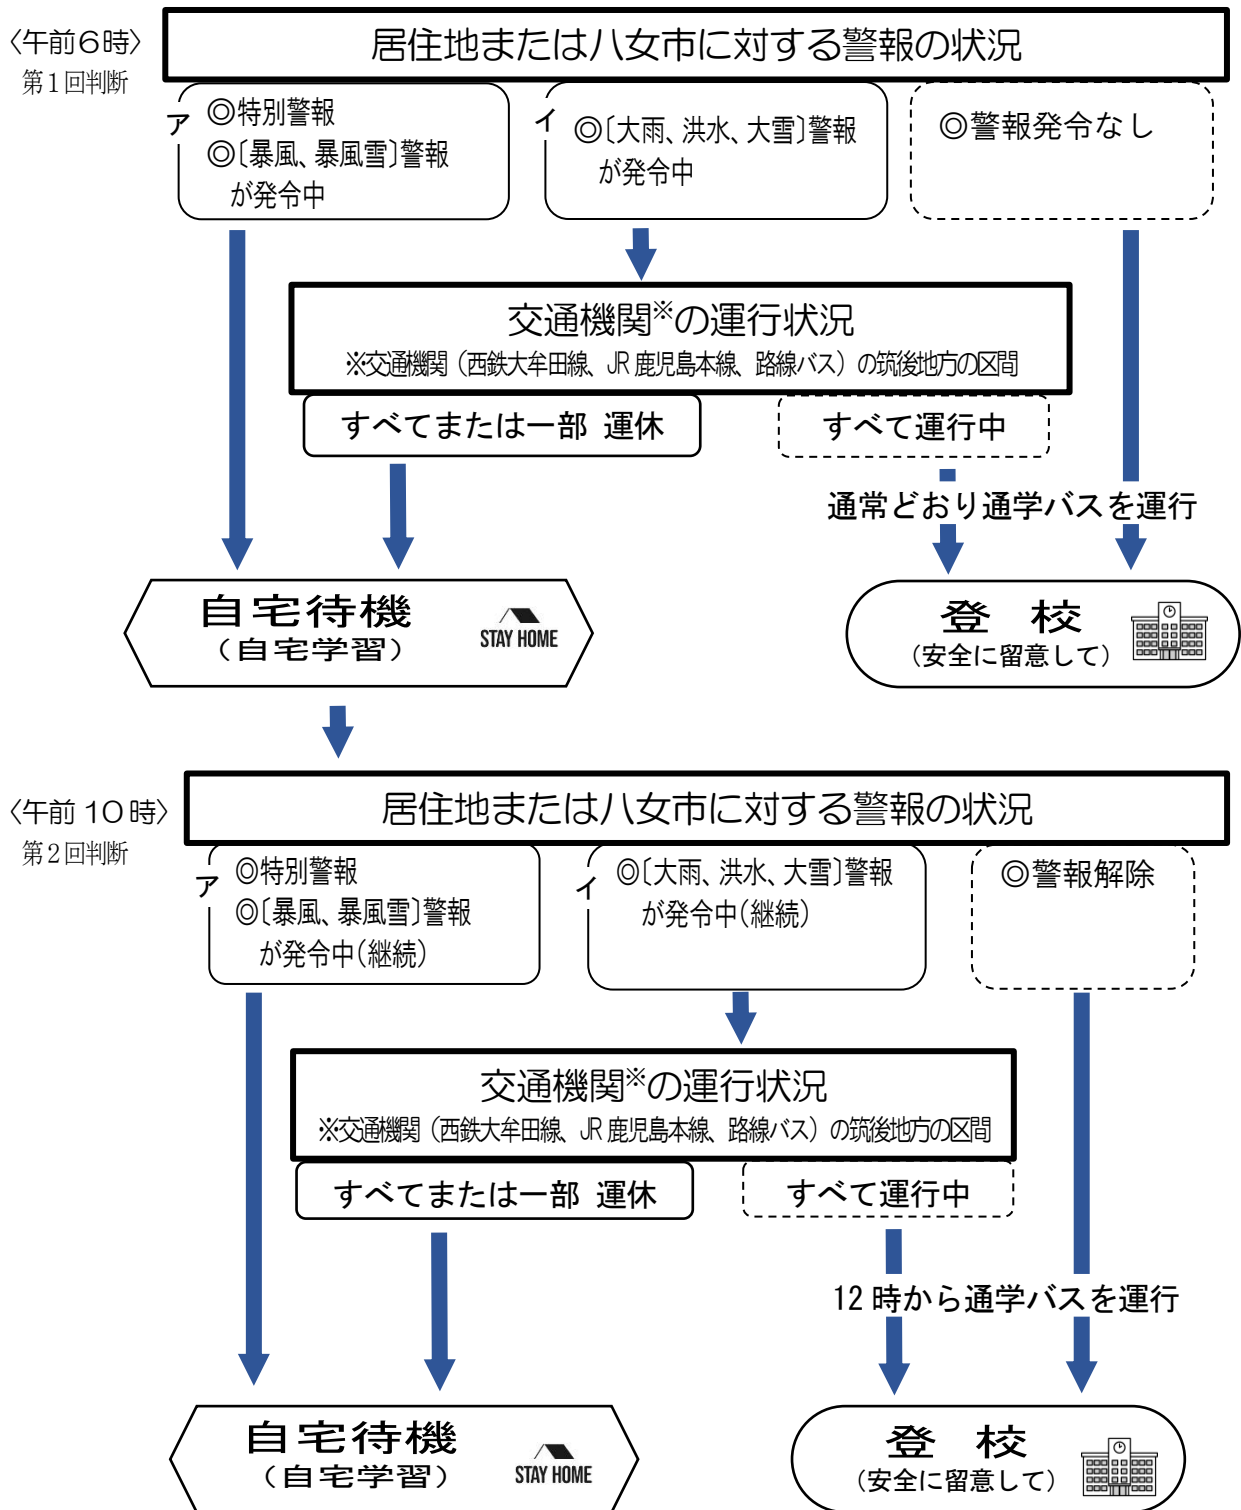

## 自然災害等の発生時における生徒の登校について 《チャート図》

### 〈お願い〉

学校からの自宅待機の指示がない場合においても、自宅または通学路において、危険と判断される場所がある場合は、保護者の判断で生徒を登校させないでください（地震、河川の氾濫、土砂災害などを含む）。なお、その場合は、登校できない旨を学校にお知らせください。