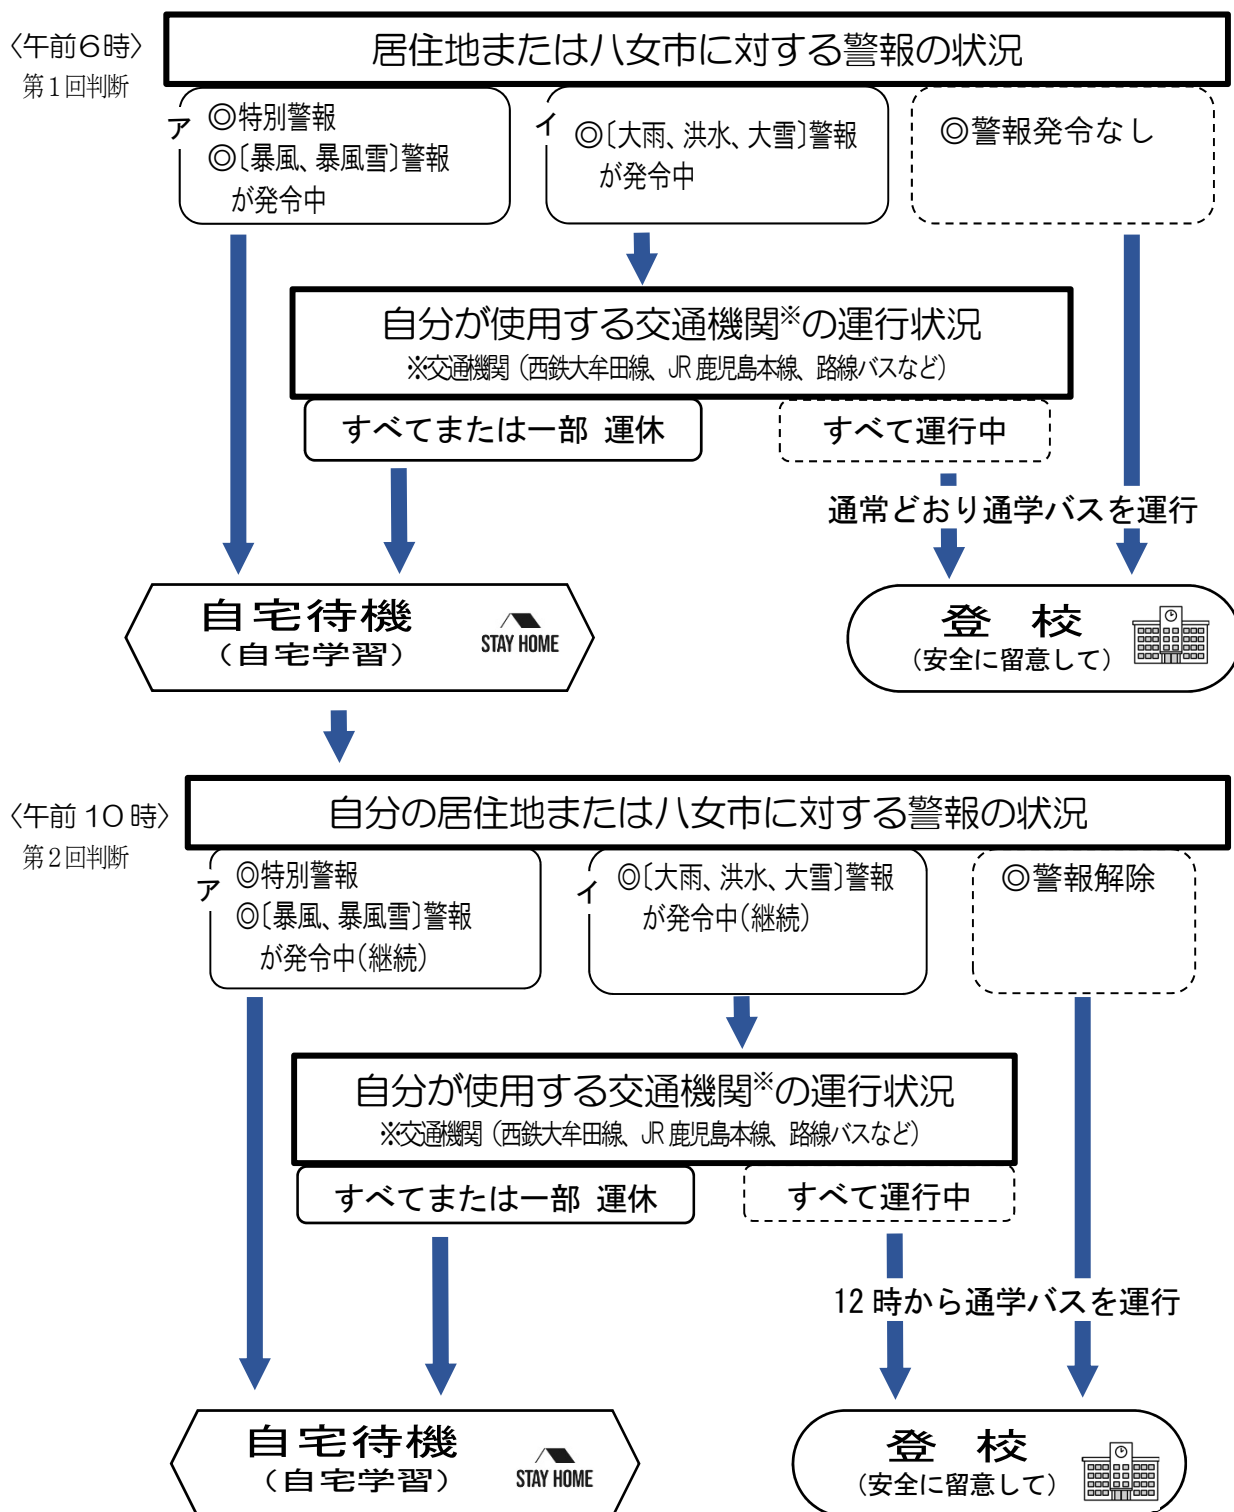

自然災害等の発生時における生徒の登校について《チャート図》

〈お願い〉

学校からの自宅待機の指示がない場合においても、自宅または通学路において、危険と判断される場所がある場合は、保護者の判断で生徒を登校させないでください（地震、河川の氾濫、土砂災害などを含む）。なお、その場合は、登校できない旨を学校にお知らせください。

*上記の状況以外でも学校の判断により休校（自宅待機）とすることがあります。その際はマメール、学校ホームページ等でお知らせします。