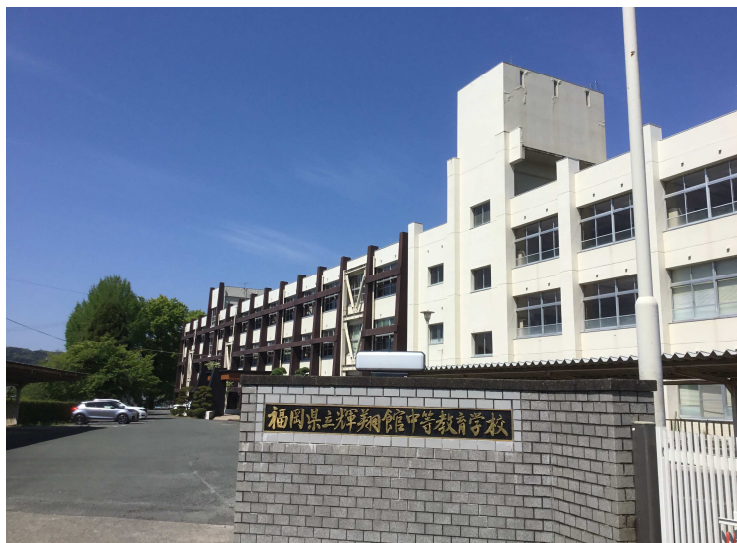

福岡県で唯一の「県立中等教育学校」

きしょうかん ちゅうとうきょういっくがっこう

福岡  
県立

輝翔館中等教育学校

目指せ!  
未来の  
グローバルリーダー!

## 学校説明会・体験入学を開催します!

7/9

(日)

学校説明会

筑紫野会場 10:00~11:30  
「カミーリヤ」(筑紫野)  
筑紫野市岡田3-11-1

久留米会場 14:00~15:30  
「久留米ビジネスプラザ」  
久留米市宮ノ陣4-29-11

学校説明会は、  
2会場で開催します!  
内容は同じものです!

7/22

(土)

体験入学

10:00~12:30  
輝翔館中等教育学校

- ★体験入学では、輝翔館ゼミナールという体験授業(約30分)を行います! 国語・算数・理科・社会・英語から希望の講座を選んでください!
- ★個別相談会も行います!
- ★部活動見学できる場所もあります!

☆詳細はHPをホームページご覧ください☆

1 輝翔館 で検索!  
<https://kishoukan.jp/>

スマートフォンで  
右のQRコードを  
読み取ることもできます